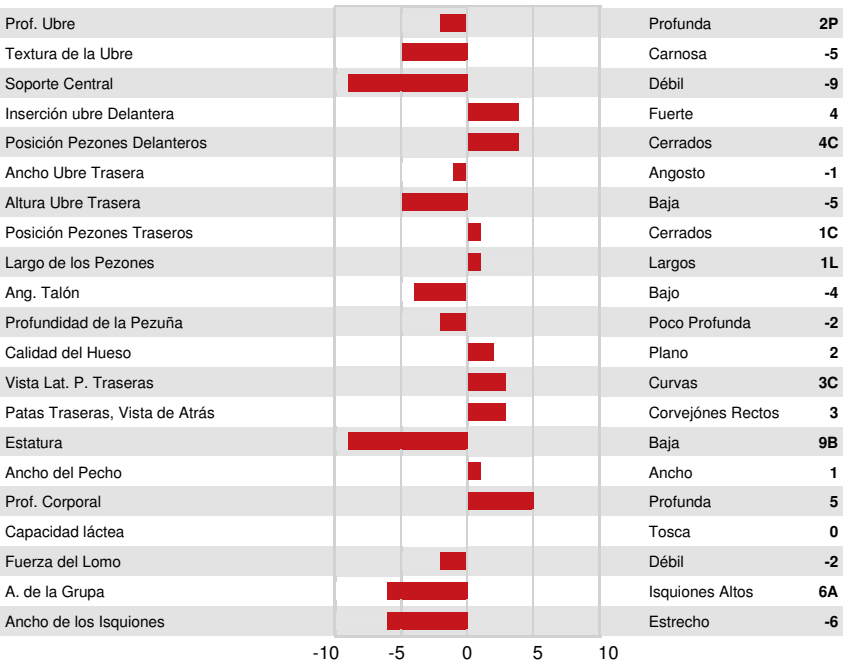

BACON-HILL PETY MODESTY
SANDY-VALLEY MG CALAMITY EX-92-4YR-USA
MOUNTFIELD SSI DCY MOGUL
LARCREST CALIA VG-86-2YR-USA
ROYLANE SOCRA ROBUST
LARCREST COMETS VG-87-5YR-USA 9*

GMACE LPI +3042 PRO$ 1040

DPF RDF BLF CNF BYF CVF HH1F HH2F HH3F HH4F HH5F HH6F HCDF HMWF

Reg. #: HO840M3014562183 aAa: 312456 DMS: 456,345
Nacimiento: 03/01/2016 Caseina Kappa: BB Caseina Beta: A2A2

PRODUCCIÓN			GMACE 25*APR	
192 Hatos	1509 Hijas	94% Conf.		
Leche kg -484	Grasa kg 59	Grasa % +0.71	Proteína kg 6	Proteína % +0.20
Eficiencia de Conversión 94	RMC 101	Eficiencia Metano 99		

SALUD Y FERTILIDAD		Inmunidad	103
Vida en el Hato	105	Inmunidad de los terneros	98
SCS	105	Habilidad al Parto	102
Fertilidad de la Hija	96	Habilidad de las Hijas al Parto	101
Puntaje de Condición Corporal	100	Rapidez en el Ordeño	105
Resistencia a Mastitis	102	Temperamento Lechero	101
Persistencia de la lactación	94	Resistencia a Enfermedades Metabólicas	105

CONFORMACIÓN		GMACE 25*APR	
66 Hatos	239 Hijas	90% Conf.	
Conformación	0	Fortaleza Lechera	0
Sistema Mamario	0	Grupa	-6
Patas y Pezuñas	5		

SANDY-VALLEY MG CALAMITY
DAM